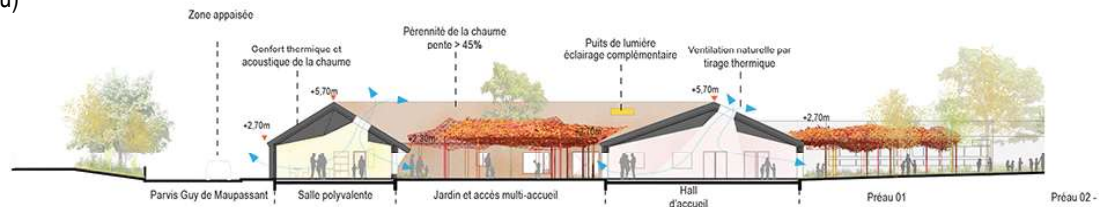

Le roseau et le dragon

**Construction d'un multi accueil,
d'une salle polyvalente, d'un accueil
périscolaire et des locaux annexes**

Saint-Nazaire (44)

Maître d'ouvrage Ville de Saint-Nazaire

914 m² SDO / 2.930.000 €HT

Équipe (base MOP) **Emacoustic / Sicc / Plein Air
Paysage / 180° / IBC / overdrive**

Programme : Multi accueil petite enfance, salle
polyvalente, accueil périscolaire/accueil de loisirs,
locaux annexes

Concours Janvier 2019 (non retenu)

crédit images François Hennequin