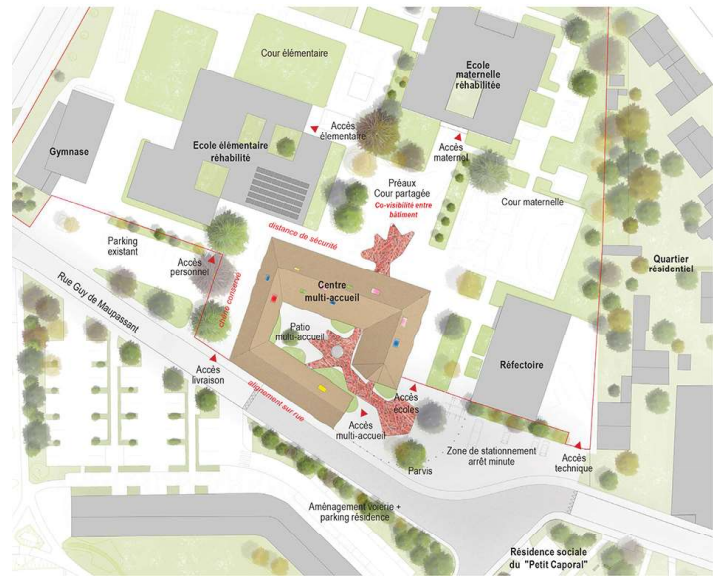

Le roseau et le dragon

**Construction d'un multi accueil,
d'une salle polyvalente, d'un accueil
périscolaire et des locaux annexes**

Saint-Nazaire (44)

Maître d'ouvrage Ville de Saint-Nazaire

914 m² SDO / 2.930.000 €HT

Équipe (base MOP) **Emacoustic / Sicc / Plein Air
Paysage / 180° / IBC / overdrive**

Programme : Multi accueil petite enfance, salle
polyvalente, accueil périscolaire/accueil de loisirs,
locaux annexes

Concours Janvier 2019 (non retenu)

crédit images François Hennequin