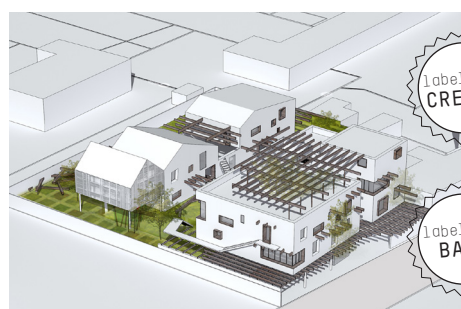

La Ruche

11 logements participatifs et espaces mutualisés

Bègles (33)

Maître d'ouvrage Axanis

950 m² SHAB / 1.440.000 €HT

Équipe (base MOP) B.ing, Berti, Overdrive
Étude complémentaire 180 degrés
et Luc Floissac

Livraison Janvier 2016

Pôle
CREAHD

Bâtiment
Aquitain
Basse Énergie

participatif Effinergie+ biosourcé