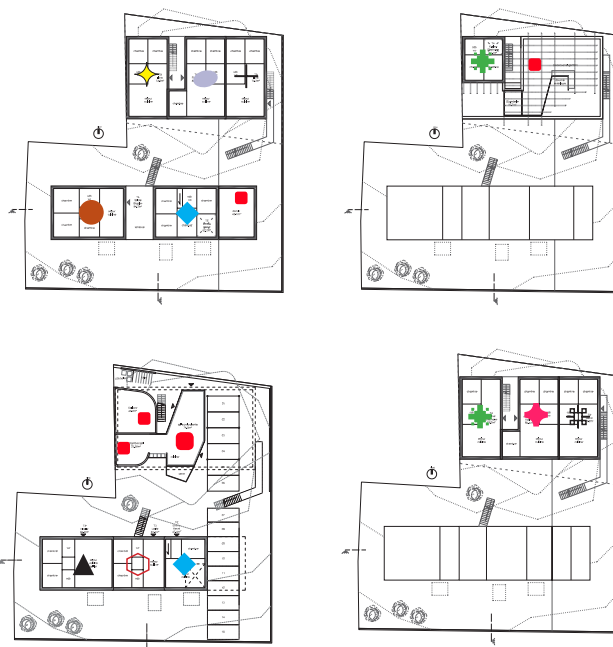

La Ruche

11 logements participatifs et espaces mutualisés

Bègles (33)

Maître d'ouvrage Axanis

950 m² SHAB / 1.440.000 €HT

Équipe (base MOP) B.ing, Berti, Overdrive
Étude complémentaire 180 degrés
et Luc Floissac

Livraison Janvier 2016