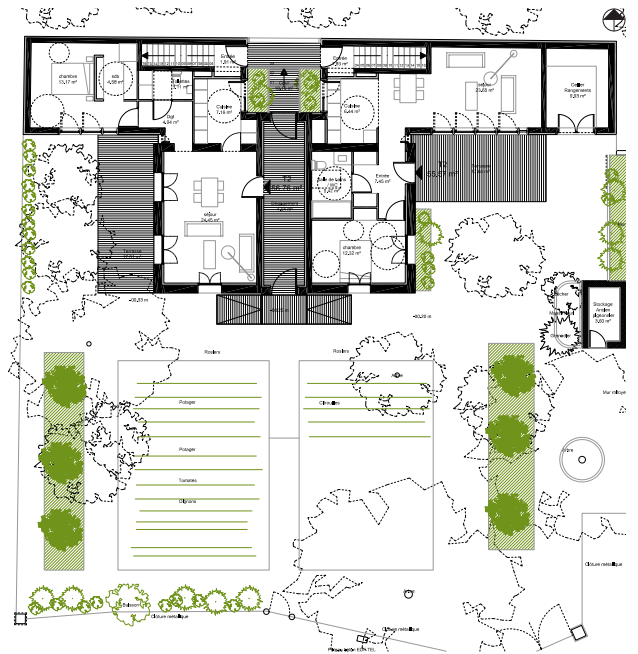

Presbytère

Réhabilitation d'un presbytère en quatre logements sociaux

Saint-Genès-de-Fronsac (33)

Maître d'ouvrage Saint-Genès-de-Fronsac

240 m² SHAB / 384.600 €HT

Équipe (base MOP) Intech

Livraison Septembre 2014

social BBC RT 2012 réhabilitation lourde